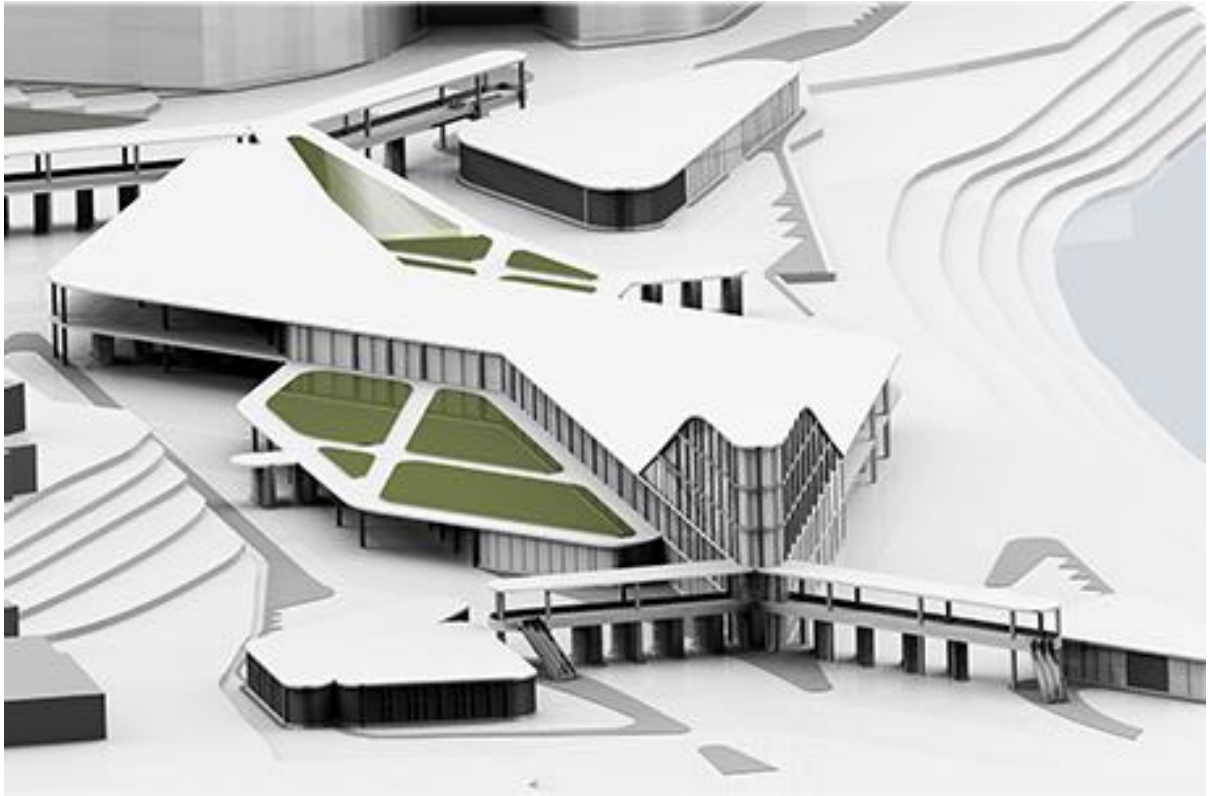

MİMARLIK BÖLÜMÜ 2015-2016 BAHAR YARIYILI BİTİRME PROJELERİNDEN SEÇMELER

Konu: "Sarp Sınır Kapısı ve Hizmet Binaları"

Kübra SAĞLAM

Sinem DEMİR