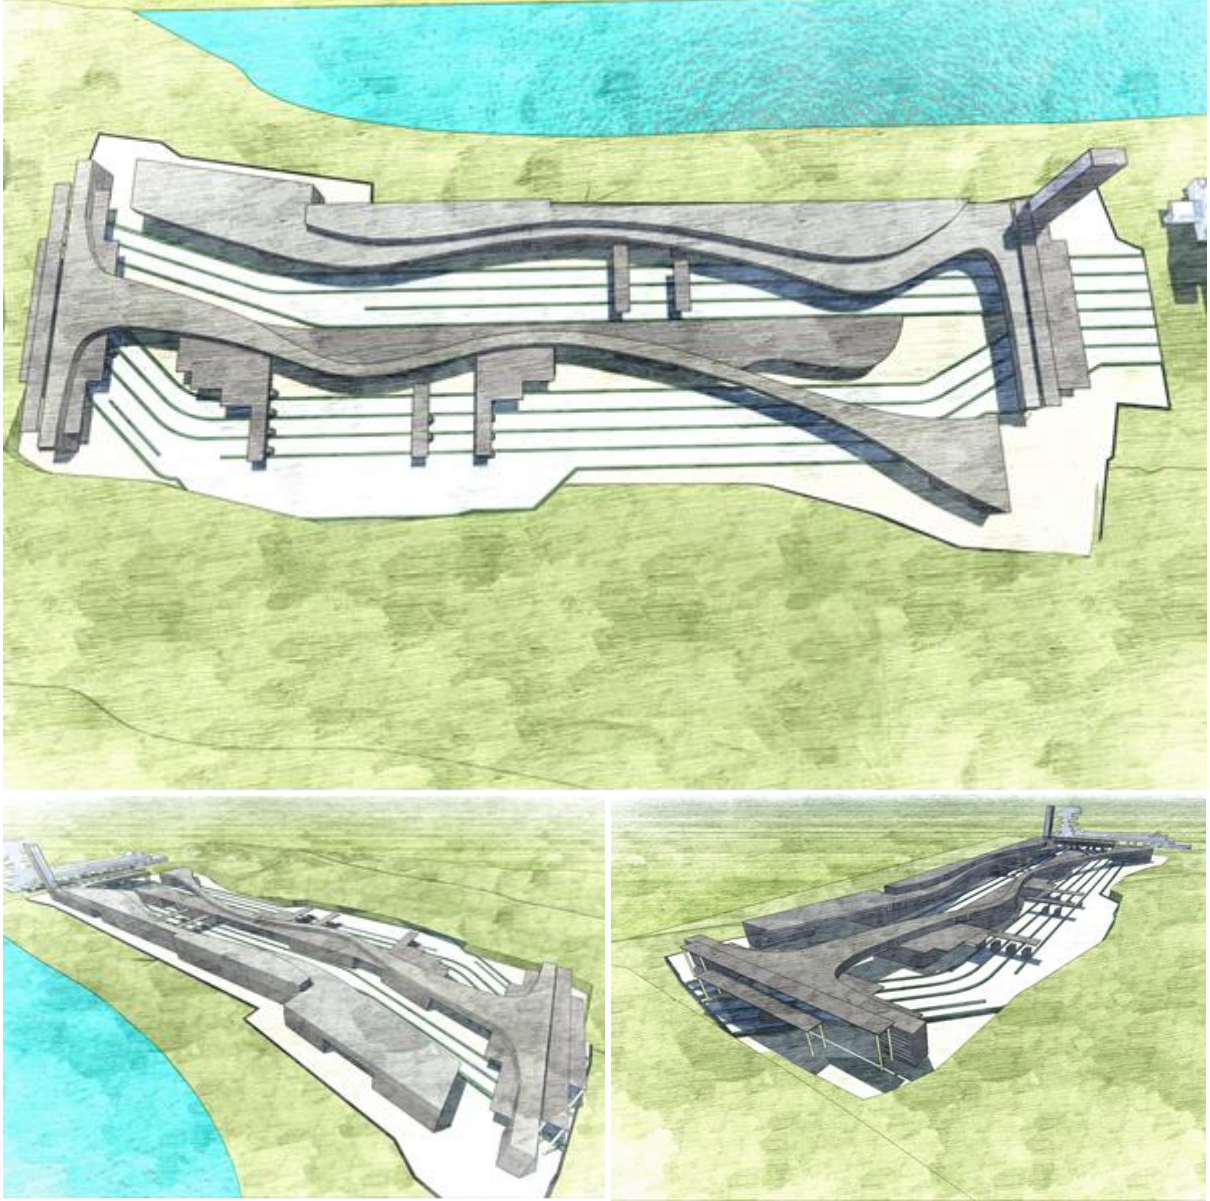

MİMARLIK BÖLÜMÜ 2015-2016 BAHAR YARIYILI BİTİRME PROJELERİNDEN SEÇMELER

Konu: "Sarp Sınır Kapısı ve Hizmet Binaları"

Kübra SAĞLAM

Sinem DEMİR