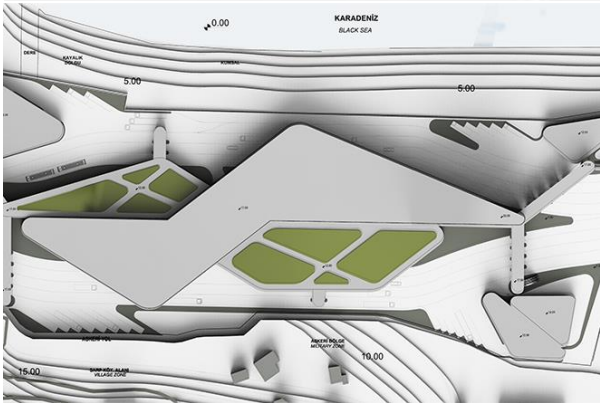

MİMARLIK BÖLÜMÜ 2015-2016 BAHAR YARIYILI BİTİRME PROJELERİNDEN SEÇMELER

Konu: "Sarp Sınır Kapısı ve Hizmet Binaları"

Kübra SAĞLAM

Sinem DEMİR