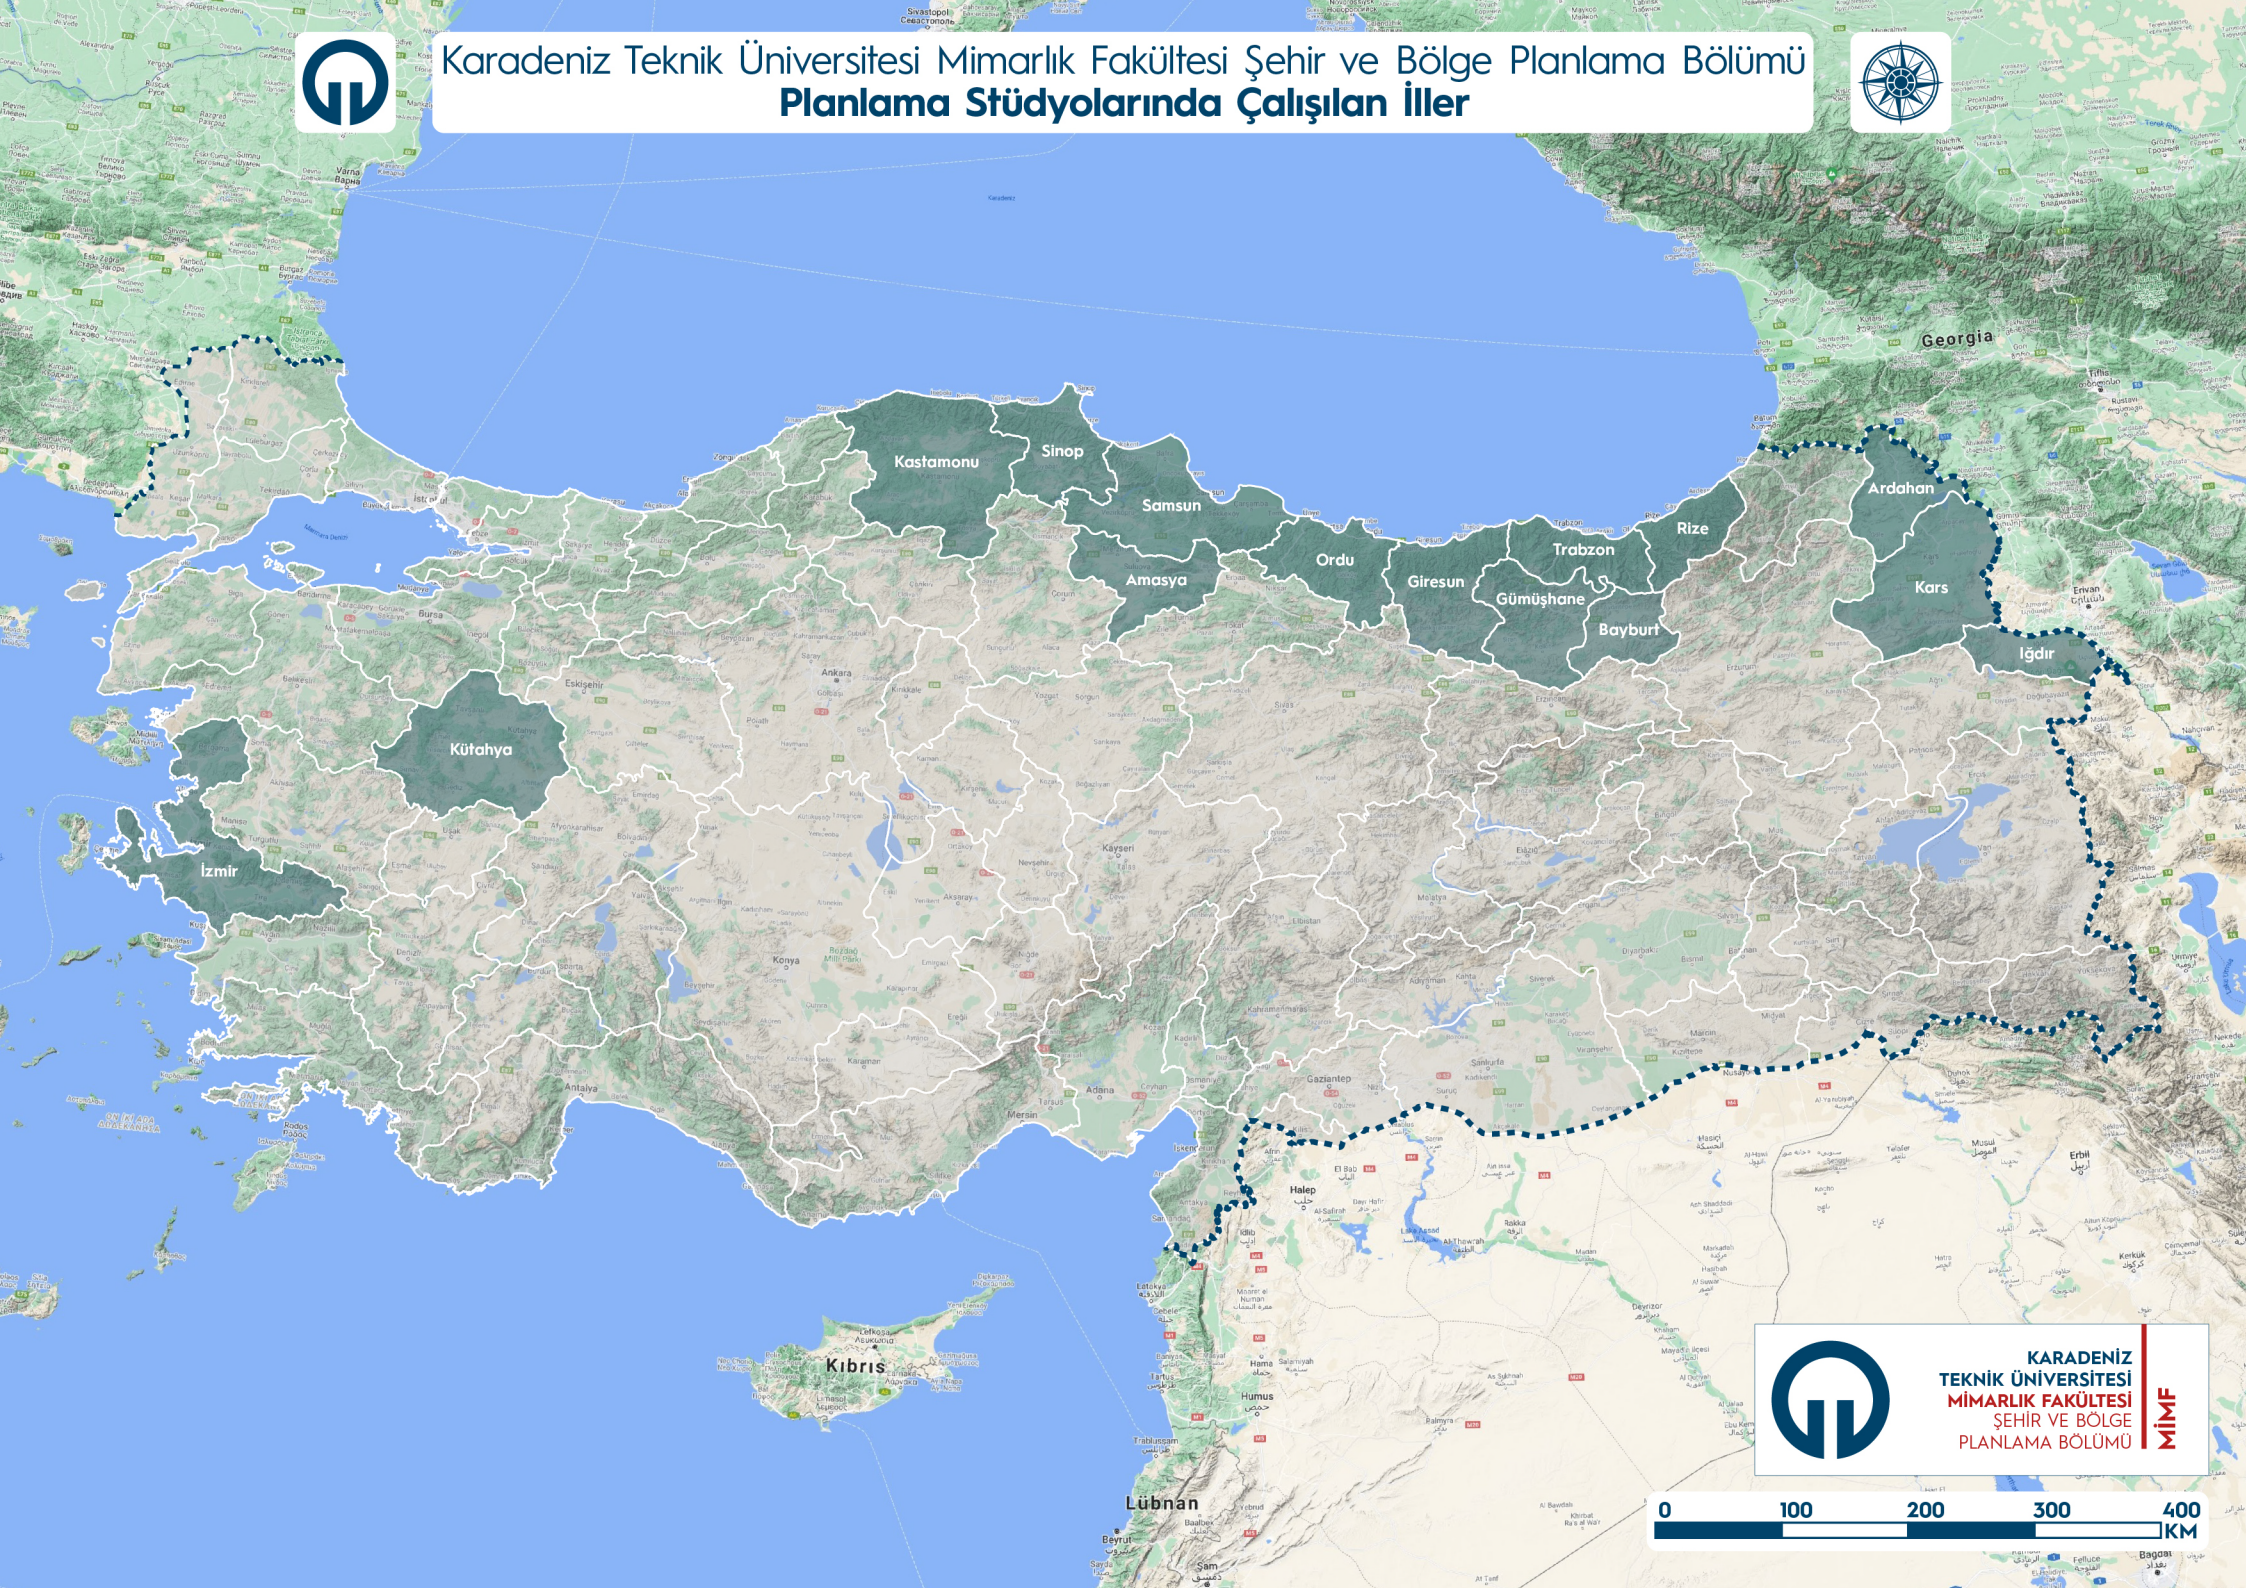

Karadeniz Teknik Üniversitesi Mimarlık Fakültesi Şehir ve Bölge Planlama Bölümü

Planlama Stüdyolarında Çalışılan İller

KARADENİZ
TEKNİK ÜNİVERSİTESİ
MİMARLIK FAKÜLTESİ
ŞEHİR VE BÖLGE
PLANLAMA BÖLÜMÜ

MİM