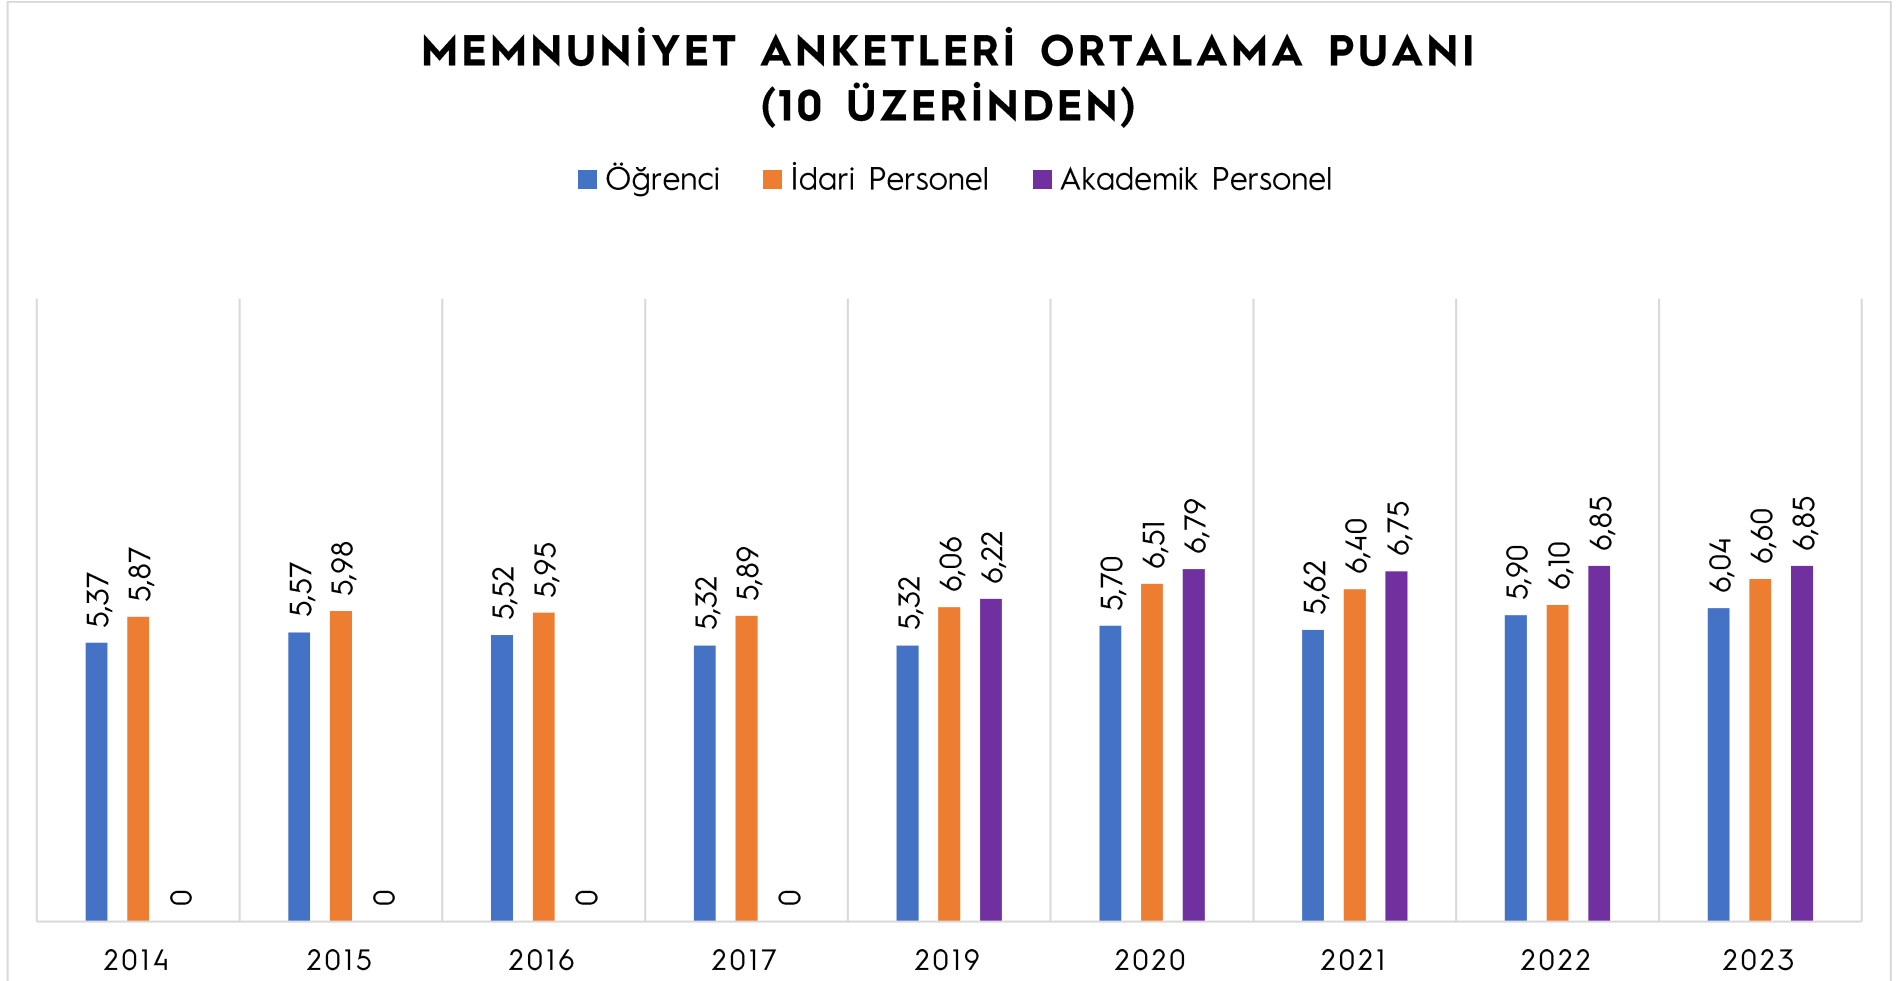

MEMNUNİYET ANKETLERİ ORTALAMA PUANI (10 ÜZERİNDEN)

■ Öğrenci ■ İdari Personel ■ Akademik Personel

- Akademik personele yönelik memnuniyet anketi uygulaması 2019 yılı itibariyle uygulanmaya başlanmıştır.